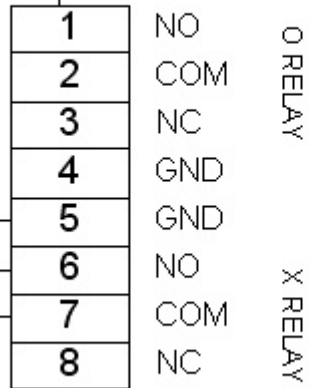

Jumper

Jumper

J5

MB300ES